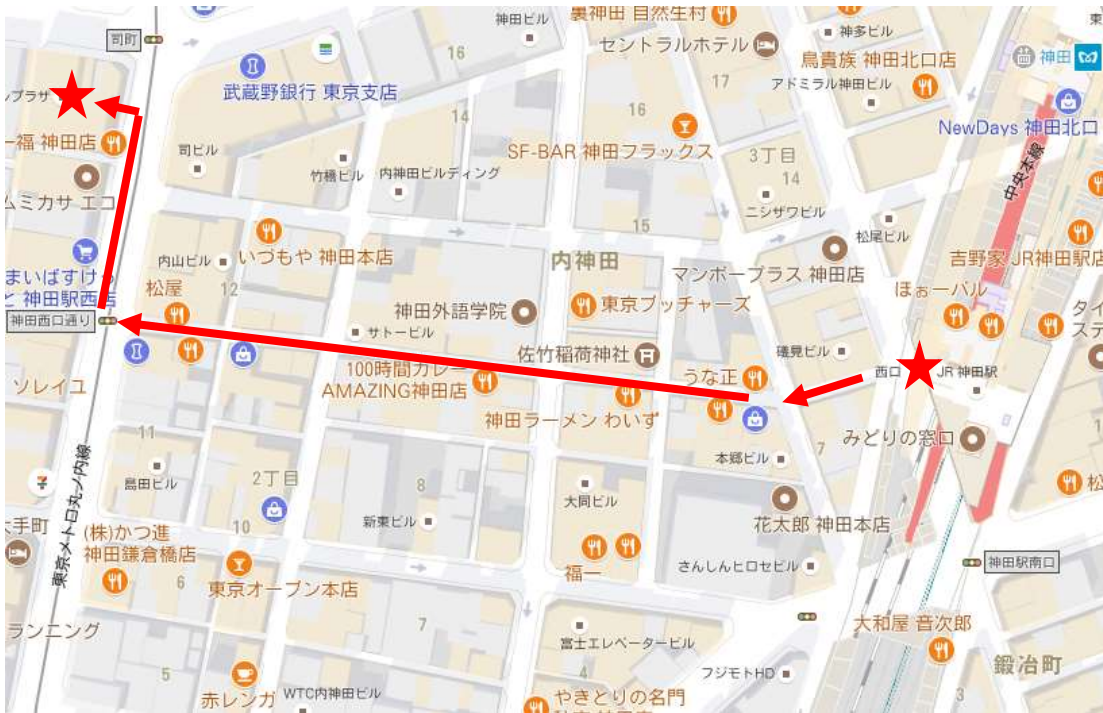

【神田駅西口から MDS までの経路】

改札を出たら「西口」の表示を探してください。

(神田駅には北、東、西、南口がありますので改札を出るときは注意してください。)

西口から出ると目の前に「西口商店街」のアーケードがありますのでそちらに進んでください。

西口商店街に入って50mほど進むと、右手に佐竹稲荷神社があります。

しばらく進むと松屋の近くに「西口商店街」のアーケードがあります。

「西口商店街」のアーケードを超え、横断歩道を渡り、つきあたりを右に進みます。

右に進むとまいばすけっとというイオン系列店があります。

まいばすけっとの少し先、一福（うどん屋さん）の前を通りフランス料理屋さんと神田整骨院の間に「東京ロイヤルプラザ」の入り口があります。

「東京ロイヤルプラザ」の9階に上がり、915号室がMDS 神田事務所です。お疲れ様でした。