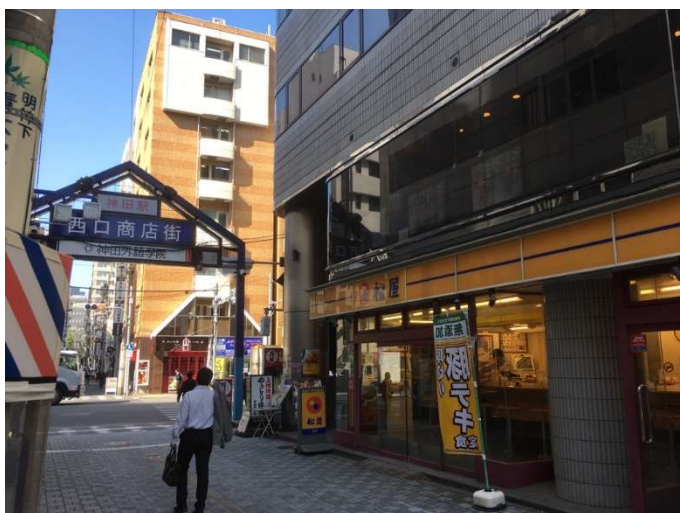

【神田駅西口から MDS までの経路】

改札を出たら「西口」の表示を探してください。

(神田駅には北、東、西、南口がありますので改札を出るときは注意してください。)

西口から出ると目の前に「西口商店街」のアーケードがありますのでそちらに進んでください。

西口商店街に入って50mほど進むと、右手に佐竹稲荷神社があります。

しばらく進むと松屋の近くに「西口商店街」のアーケードがあります。

「西口商店街」のアーケードを超え、横断歩道を渡り、つきあたりを右に進みます。

右に進むとまいばすけっとというイオン系列店があります。

まいばすけっとの少し先、一福（うどん屋さん）の前を通りフランス料理屋さんと神田整骨院の間に「東京ロイヤルプラザ」の入り口があります。

「東京ロイヤルプラザ」の9階に上がり、915号室がMDS 神田事務所です。お疲れ様でした。